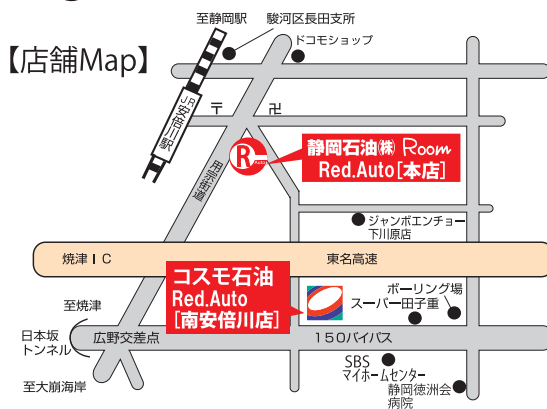

【店舗Map】

快適な住空間と
快適な移動空間を
お届けしています。

静岡石油 検索
〒421-0113
静岡市駿河区下川原3-1-1

静岡石油(株) Shizuseki
Red.Auto本店 054-259-3185

cosmo南安倍川店
Red.Auto南安倍川店 054-259-9269

Room 054-259-3186

Vol.183 2月号

おかげさまで
70th